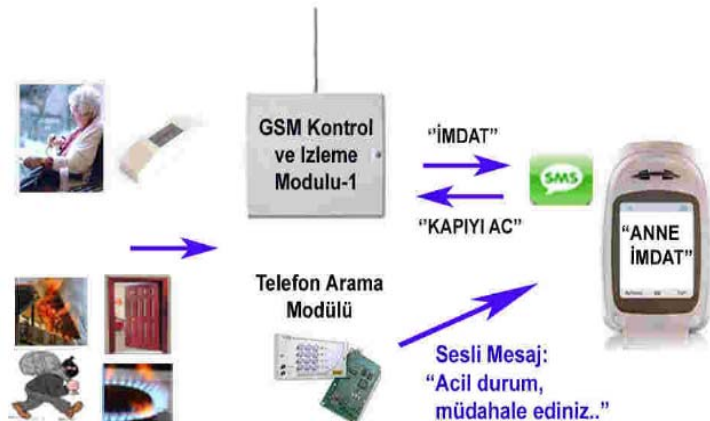

GSM / Telefon Uzaktan Kontrol ve Alarm Sistemi