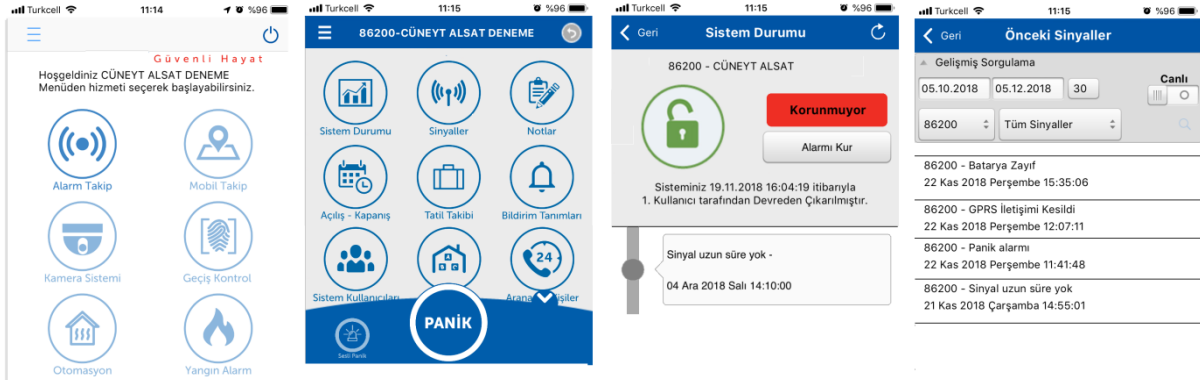

SOĞUK ODA UZAK KONTROL ve ALARM SİSTEMİ

01.10.2018

GSM / Telefon Tabanlı Soğuk Oda Uzaktan Kontrol ve Alarm Sistemi

1. NEDİR ?

Soğuk oda, sistem odası, sulama-pompa kontrol, konutlar, hasta-yaşlı takip ve tüm elektromekanik alanlarda kullanılabilen, yedekli, kullanıcı dostu, SMS ve Sabit Hat Sesli arayıcı tabanlı paket bir takip ve uzaktan kontrol sistemidir.

İzlenebilecek Bazı Alarmlar / Sistemler :

- Yüksek Sıcaklık
- Yüksek Nem
- Yangın
- Su kaçak
- Şebeke kesildi
- Odaya izinsiz giriş
- Kapı uzun süre açık bırakıldı
- Kompresör arıza
- Yüksek yada düşük gerilim
- Aşırı akım
- Eksik faz
- İçerde kalan var imdat butonu
- Mevcut güvenlik kameraları / kartlı geçiş sistemleri

Uzaktan Kontrol Edilebilecek Bazı Sistemler :

- Oda kapısı aç
- Aydınlatma aç/kapat
- Şebeke aç/kapat
- Yedek CRAC/Klima çalıştır
- Hırsız Alarm Kur/Çöz
- Siren çalıştır vb..

3. HABERLEŞME KANALLARI

CLOUD CEP APLİKASYONU EKРАНLAR (Kanal-1)