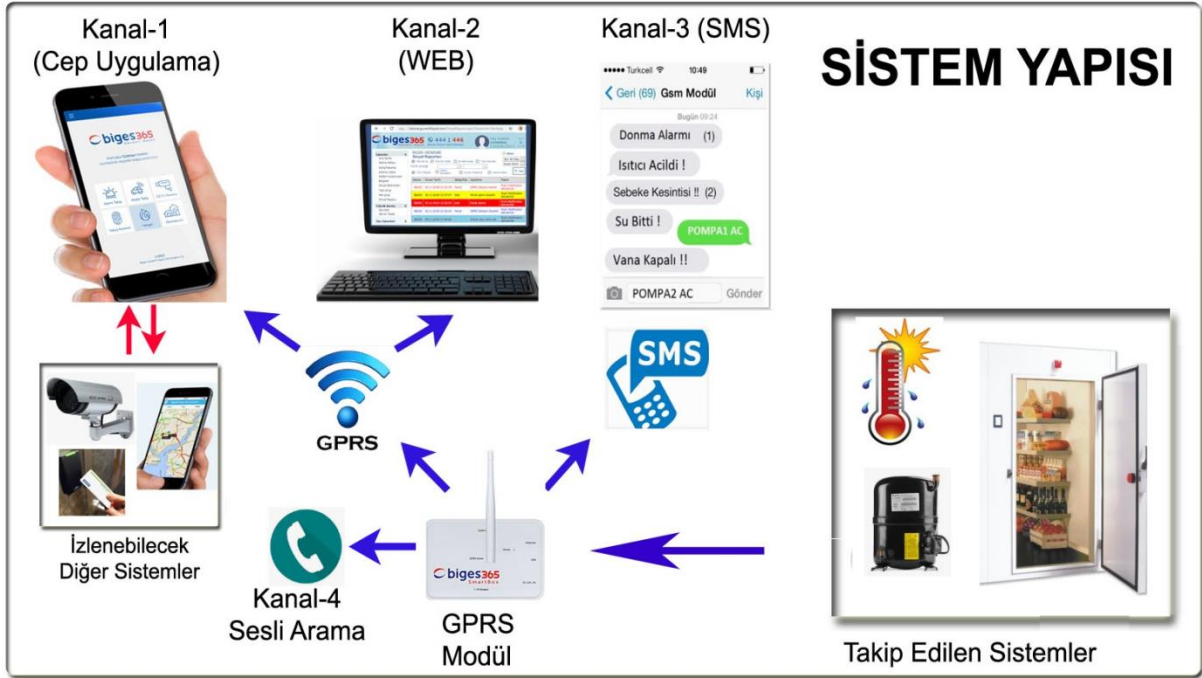

SOĞUK ODA UZAK KONTROL ve ALARM SİSTEMİ

01.10.2018

GSM / Telefon Tabanlı Soğuk Oda Uzaktan Kontrol ve Alarm Sistemi

1. NEDİR ?

Soğuk oda, sistem odası, sulama-pompa kontrol, konutlar, hasta-yaşlı takip ve tüm elektromekanik alanlarda kullanılabilen, yedekli, kullanıcı dostu, SMS ve Sabit Hat Sesli arayıcı tabanlı paket bir takip ve uzaktan kontrol sistemidir.

2. TEMEL ÖZELLİKLER :

- Kompleks otomasyon sistemleri kullanmadan, tek bir SMD kart ve kontak giriş-çıkışıyla hızlı-güvenilir çalışma
- İzlenen sistemlerden, mevcut bilgisayar ağından bağımsız, yedekli yapı
- SMS-GPRS ve sabit hat-sesli arama olarak 2 bağımsız kart ve 3 farklı kanaldan yedekli alarm iletimi
- Hazır kablo ve soketli, saha montaja hazır paket sistem
- Uzaktan SMS ile fiziksel olarak girişleri tetikleyip alarm testi
- Mail yada WEB den bağlanmadan anında bilgilendirme
- Cep uygulaması ile anlık alarm ve bağlantı durumu mesajları
- Uzaktan SMS yollayarak yada cep uygulaması ile herhangi bir cihaz kontrolü (Kapı, klima, hırsız alarm, termik / kaçak akım resetleme vb..)
- Haftalık/günlük olarak çalışır durumda olduğunu bilgi SMSi
- Lokal yada uzaktan programlama imkanı (Yetkili telefonlar, mesajlar, senaryolar vb...)
- Enerji kesintisinde de çalışma / Akü Yedekleme
- Cevapsız, meşgul hatta tekrar arama
- Genişleme olanakları
- Kendi ekibinizle kolay, bakım ve servis
- Cep uygulamasından diğer güvenlik sistemlerini de izleme (CCTV, hırsız-yangın alarm, geçiş kontrol, mobil takip ..)

Uzaktan Kontrol Edilebilecek Bazı Sistemler :

- Oda kapısı aç
- Aydınlatma aç/kapat
- Şebeke aç/kapat
- Yedek CRAC/Klima çalıştır
- Hırsız Alarm Kur/Çöz
- Siren çalıştır vb..

3. HABERLEŞME KANALLARI

CLOUD CEP APLİKASYONU EKРАНLAR (Kanal-1)