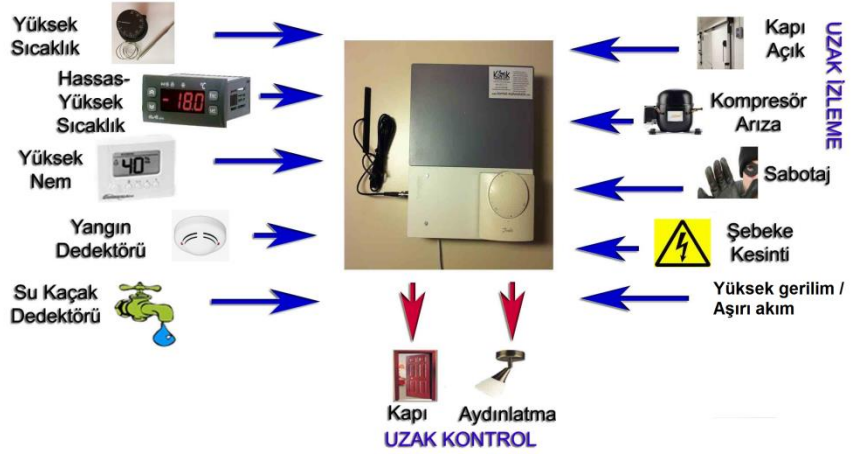

SOĞUK ODA UZAK KONTROL ve ALARM SİSTEMİ

01.10.2018

GSM / Telefon Tabanlı Soğuk Oda Uzaktan Kontrol ve Alarm Sistemi

1. NEDİR ?

Soğuk oda, sistem odası, sulama-pompa kontrol, konutlar, hasta-yaşlı takip ve tüm elektromekanik alanlarda kullanılabilen, yedekli, kullanıcı dostu, SMS ve Sabit Hat Sesli arayıcı tabanlı paket bir takip ve uzaktan kontrol sistemidir.

2. TEMEL ÖZELLİKLER :

- Kompleks otomasyon sistemleri kullanmadan, tek bir SMD kart ve kontak giriş-çıkışıyla hızlı-güvenilir çalışma
- İzlenen sistemlerden, mevcut bilgisayar ağından bağımsız, yedekli yapı
- SMS-GPRS ve sabit hat-sesli arama olarak 2 bağımsız kart ve 3 farklı kanaldan yedekli alarm iletimi
- Hazır kablo ve soketli, saha montaja hazır paket sistem
- Uzaktan SMS ile fiziksel olarak girişleri tetikleyip alarm testi
- Mail yada WEB den bağlanmadan anında bilgilendirme
- Cep uygulaması ile anlık alarm ve bağlantı durumu mesajları
- Uzaktan SMS yollayarak yada cep uygulaması ile herhangi bir cihaz kontrolü (Kapı, klima, hırsız alarm, termik / kaçak akım resetleme vb..)
- Haftalık/günlük olarak çalışır durumda olduğunu bilgi SMSi
- Lokal yada uzaktan programlama imkanı (Yetkili telefonlar, mesajlar, senaryolar vb...)
- Enerji kesintisinde de çalışma / Akü Yedekleme
- Cevapsız, meşgul hatta tekrar arama
- Genişleme olanakları
- Kendi ekibinizle kolay, bakım ve servis
- Cep uygulamasından diğer güvenlik sistemlerini de izleme (CCTV, hırsız-yangın alarm, geçiş kontrol, mobil takip ..)

İzlenebilecek Bazı Alarmlar / Sistemler :

- Yüksek Sıcaklık
- Yüksek Nem
- Yangın
- Su kaçak
- Şebeke kesildi
- Odaya izinsiz giriş
- Kapı uzun süre açık bırakıldı
- Kompresör arıza
- Yüksek yada düşük gerilim
- Aşırı akım
- Eksik faz
- İçerde kalan var imdat butonu
- Mevcut güvenlik kameraları / kartlı geçiş sistemleri