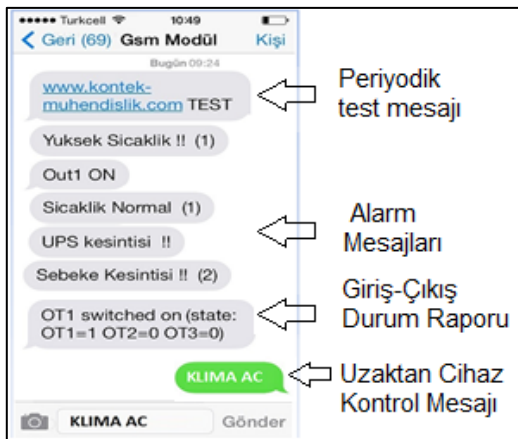

İzlenebilecek Bazı Alarmlar / Sistemler :

- Yüksek Sıcaklık
- Yüksek Nem
- Yangın
- Su kaçak
- Şebeke kesildi
- Odaya izinsiz giriş
- Kapı uzun süre açık bırakıldı
- Kompresör arıza
- Yüksek yada düşük gerilim
- Aşırı akım
- Eksik faz
- İçerde kalan var imdat butonu
- Mevcut güvenlik kameraları / kartlı geçiş sistemleri

Uzaktan Kontrol Edilebilecek Bazı Sistemler :

- Oda kapısı aç
- Aydınlatma aç/kapat
- Şebeke aç/kapat
- Yedek CRAC/Klima çalıştır
- Hırsız Alarm Kur/Çöz
- Siren çalıştır vb..

3. HABERLEŞME KANALLARI

CLOUD CEP APLİKASYONU EKРАНLAR (Kanal-1)

SMS HABERLEŞME ÖRNEĞİ (Kanal-3)

WEB ARAYÜZÜ (Kanal-2)

Abone Online İşlem Merkezi

86200-DENEME Sinyal Raporları

Abone	Sinyal Tarihi	Bölge/Kişi	Açıklama	Rapor
86200	30.11.2018 12:52:29	Panel	GPRS İletişimi Kesildi	Push Notification Gönderildi
86200	30.11.2018 12:27:07	test	Panik alarm düzeldi	Push Notification Gönderildi
86200	30.11.2018 12:26:59	test	Panik alarmı	Push Notification Gönderildi
86200	30.11.2018 12:26:43	Panel	GPRS İletişimi Düzeldi	Push Notification Gönderildi
86200	29.11.2018 17:55:00	-	Sinyal uzun süre yok	Push Notification Gönderildi